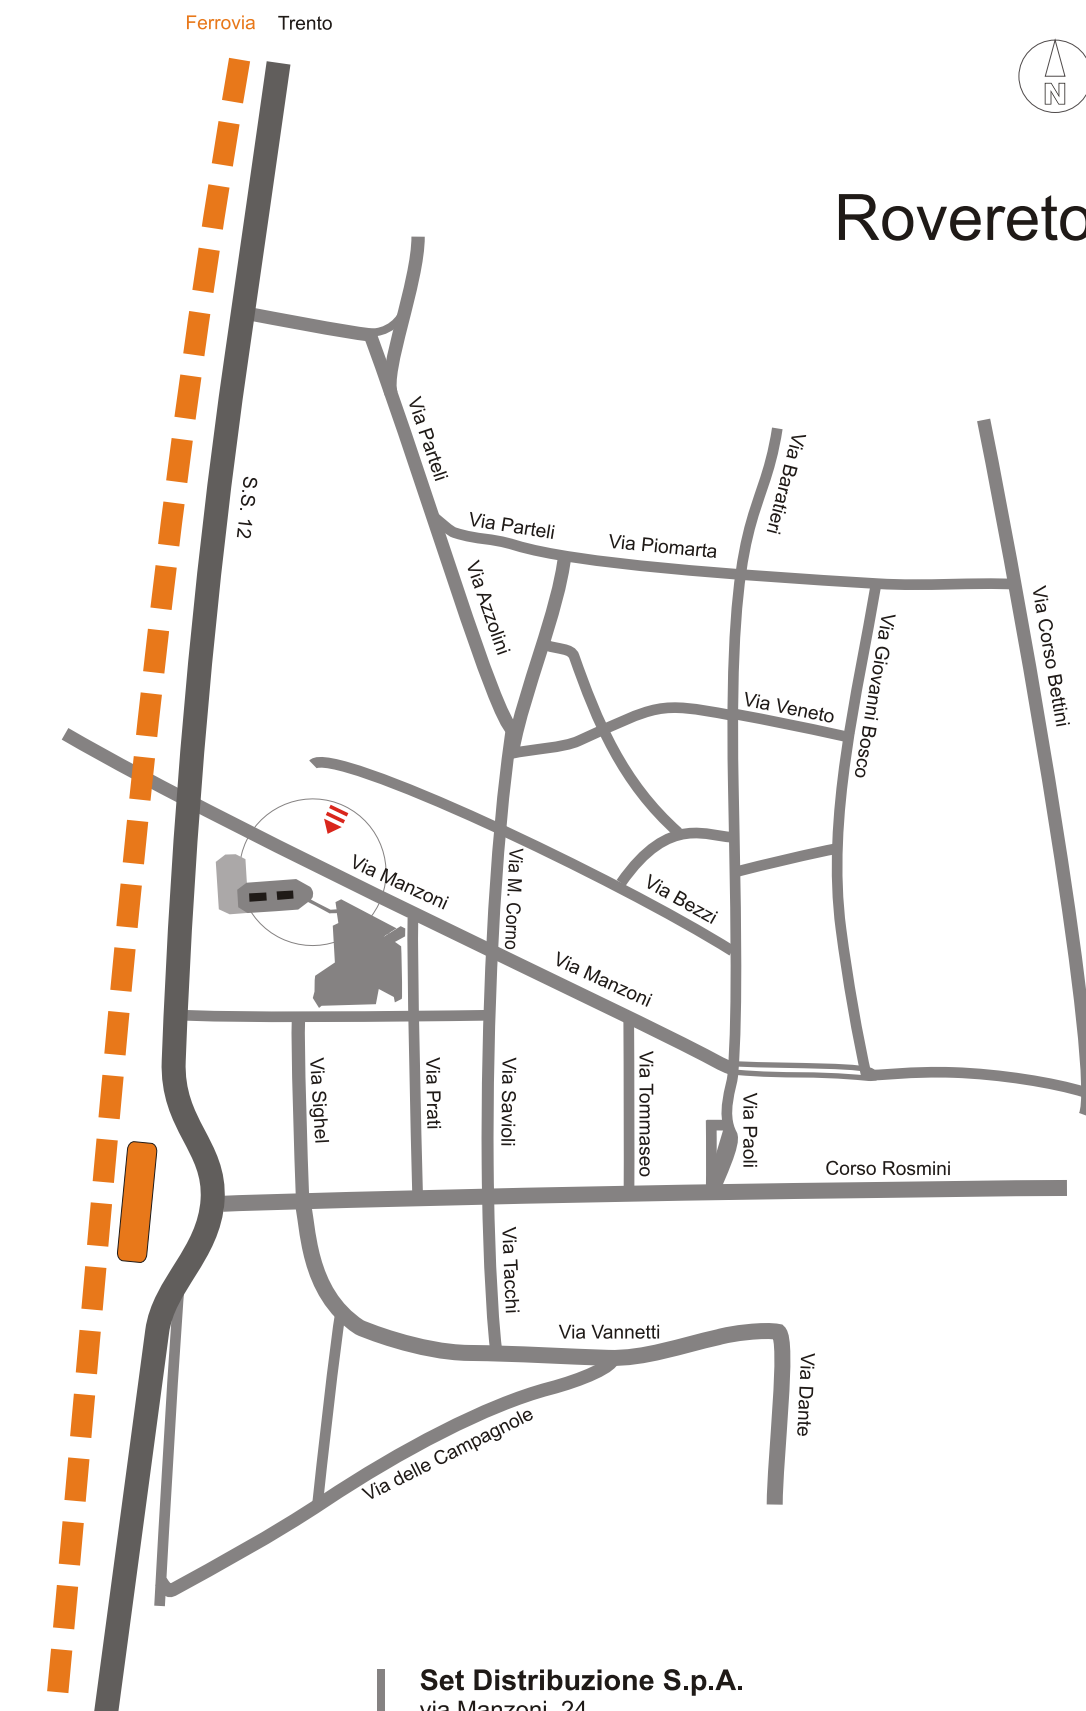

Rovereto

Ferrovie Verona

Ferrovie Trento

Set Distribuzione S.p.A.

via Manzoni, 24
38068 - Rovereto (Tn)
tel: 0464 - 456.111
fax: 0464 - 456.222